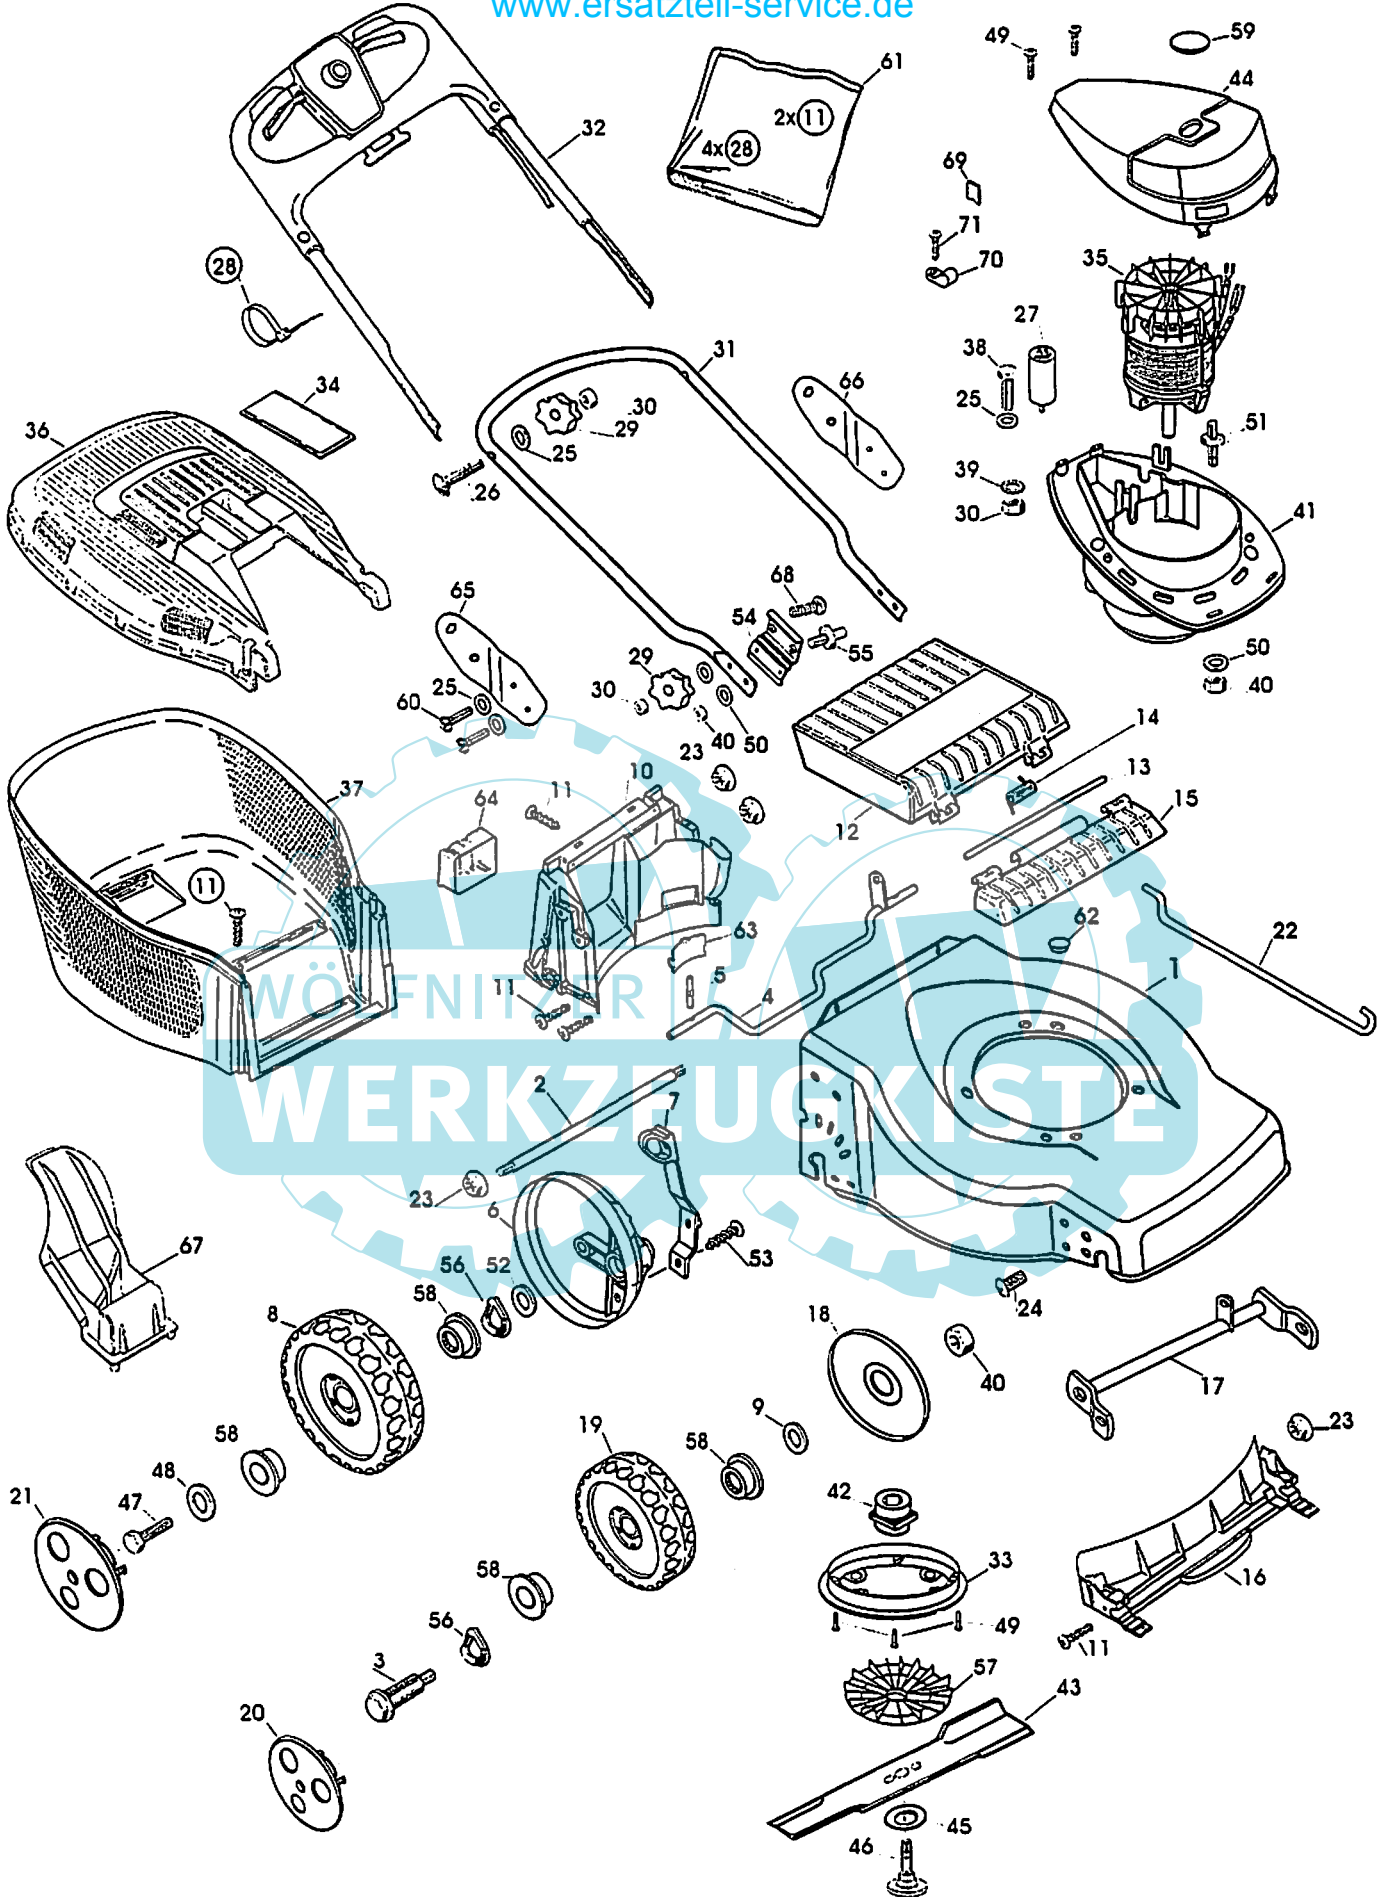

B023A

Ausgabe Issue		Bild Nr. Picture No		VARIOLUX 45 EC	VARIOLUX 45 EC	Seite Page		
2000-1		B023A				18		
Pos. Fig.	Anzahl/Quantity			Artikel Nr. Part No	Bezeichnung	Description	Satz Kit	Anmerkung Notes
1	1			1117-1144-02	Chassie-rot	Deck-red		
2	1			1117-1159-01	Verstärkungsstrebe	Reinforcement		
3	2			1111-3164-01	Radbolzen	Wheel axle bolt		
4	1			1117-1173-01	Hinterachse	Shaft-backside		
5	2			9595-0212-00	Spannstift	Locating pin		
6	2			1117-1304-01	Raddeckel	Wheel protection cap		
7	1			1117-1174-01	Höheneinstellhebe	Height adjust lever		
8	2			1111-3238-01	Rad	Wheel		
9	2			9699-0078-02	Scheibe	Washer		
10	1			1117-3008-01	Leitschiene-hintere	Baffle-rear		
11	12			9836-9516-12	Schraube	Screw		
12	1			1117-1156-02	Klappe-schwarz	Rear flap-black		
13	1			1117-1143-01	Achse	Shaft		
14	1			1117-1126-01	Feder	Spring-rear flap		
15	1			1117-1155-02	Klapphalterung-schw.	Flap holder-black		
16	1			1117-3007-01	Leitschiene-vordere	Baffle-front		
17	1			1117-1334-01	Vorderachse	Front shaft		
18	2			1117-1161-01	Radschutz	Wheel protection		
19	2			1111-3163-01	Rad	Wheel		
20	2			1111-2804-06	Nabenkapsel-grau	Hub cap-grey		
21	2			1111-2815-06	Nabenkapsel-grau	Hub cap-grey		
22	1			1117-1130-01	Höheneinstellstange	Connection rod		
23	8			1117-1131-01	Mutter	Nut		
24	2			9865-0816-16	Schraube	Screw		
25	9			9699-0028-02	Scheibe	Flat washer		
26	2			9898-0845-12	Schraube	Screw		
27	1			9400-0224-00	Kondensator	Capacitor		
28	4			9579-0008-00	Kabelhalter	Cable holder		
X 29	4			1117-3194-01	Verriegelungsrad	Locking knob		
X 30	7			9799-0831-02	Mutter	Nut		
X 31	1			1117-3198-01	Führungsholm-Untert.	Handle-lower part		
X 32	1			1117-3210-01	Führungsholm-Obert.	Handle-upper part		
X 32	1			1117-3213-01	Führungsholm-Obert.	Handle-upper part		Die Schweiz
33	1			1117-1212-01	Motorschutz	Motor protection		
34	1			1117-1135-02	Deckel-schwarz	Cover-black		
35	1			1117-1368-01	El.Motor	El.motor		
36	1			1117-1157-02	Behälterdeckel-schwarz	Grassbag cover-black		Inkl. 36
37	1			1117-1218-01	Behälter-Unterteil	Lower grass bag		
38	3			9997-0820-16	Schraube	Screw		
39	3			9678-0009-02	Schloßscheibe	Lock washer		
40	8			9716-0831-02	Mutter	Nut		
41	1			1117-1372-02	Motorgehäuse-schwarz	Motor mount-black		
42	1			1117-1151-01	Messerhalter	Blade mount		
X 43	1			1117-3228-01	Messer	Blade		
44	1			1117-1386-02	Motorhaube-schwarz	Motor cover-black		Inkl. 59
45	1			1117-1111-01	Messerscheibe	Disc washer		
X 46	1			1111-9715-01	Messerbolzen	Blade bolt		
47	2			9997-0614-16	Schraube	Screw		
48	2			1117-1175-01	Scheibe	Washer		
49	6			9836-9116-12	Schraube	Screw		
50	8			9699-0062-02	Scheibe	Flat washer		
51	4			1117-1112-01	Bolzen	Bolt		
52	2			9699-0036-02	Scheibe	Flat washer		
53	2			9836-9512-12	Schraube	Screw		
54	2			1117-1192-01	Isolierplatte	Isolation		
55	2			1117-1267-01	Bolzen	Bolt		
56	4			9694-0003-00	Scheibe	Washer		
57	1			1117-1299-01	Ventilator	Impeller		
58	8			9549-0053-00	Kugellager	Ball bearing		
59	1			1117-1357-01	Fenster	Window for cap		
60	4			1117-1364-01	Schraube	Screw		
61	1			1117-3028-01	Montagesatz	Assy kit		
62	1			1117-1119-01	Propfen	Cap		